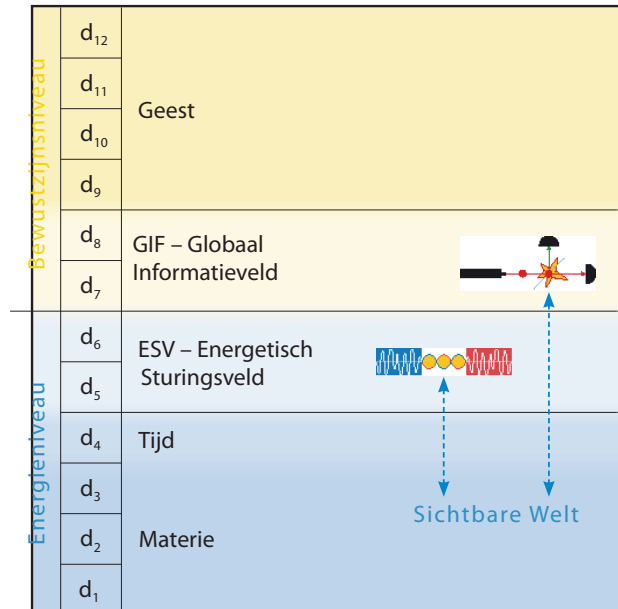

disclaimer: Strikt medisch gezien is de informatieveldgeneeskunde niet als werkzame methode bewezen. De TimeWaver kan dan ook geen medische diagnose en behandeling vervangen, maar dient alleen te worden ingezet bij het opsporen en verhelpen van verstoringen van het informatieveld.

- Bestrijkt alle belangrijke levensaspecten van de mens en zijn omgeving, zoals gezondheid, beroep, psyche, familiale achtergrond, sociale en leefomgeving
- Legt een link tussen materie en bewustzijn.
- Kwaliteit "Made in Germany, Switzerland & UK".